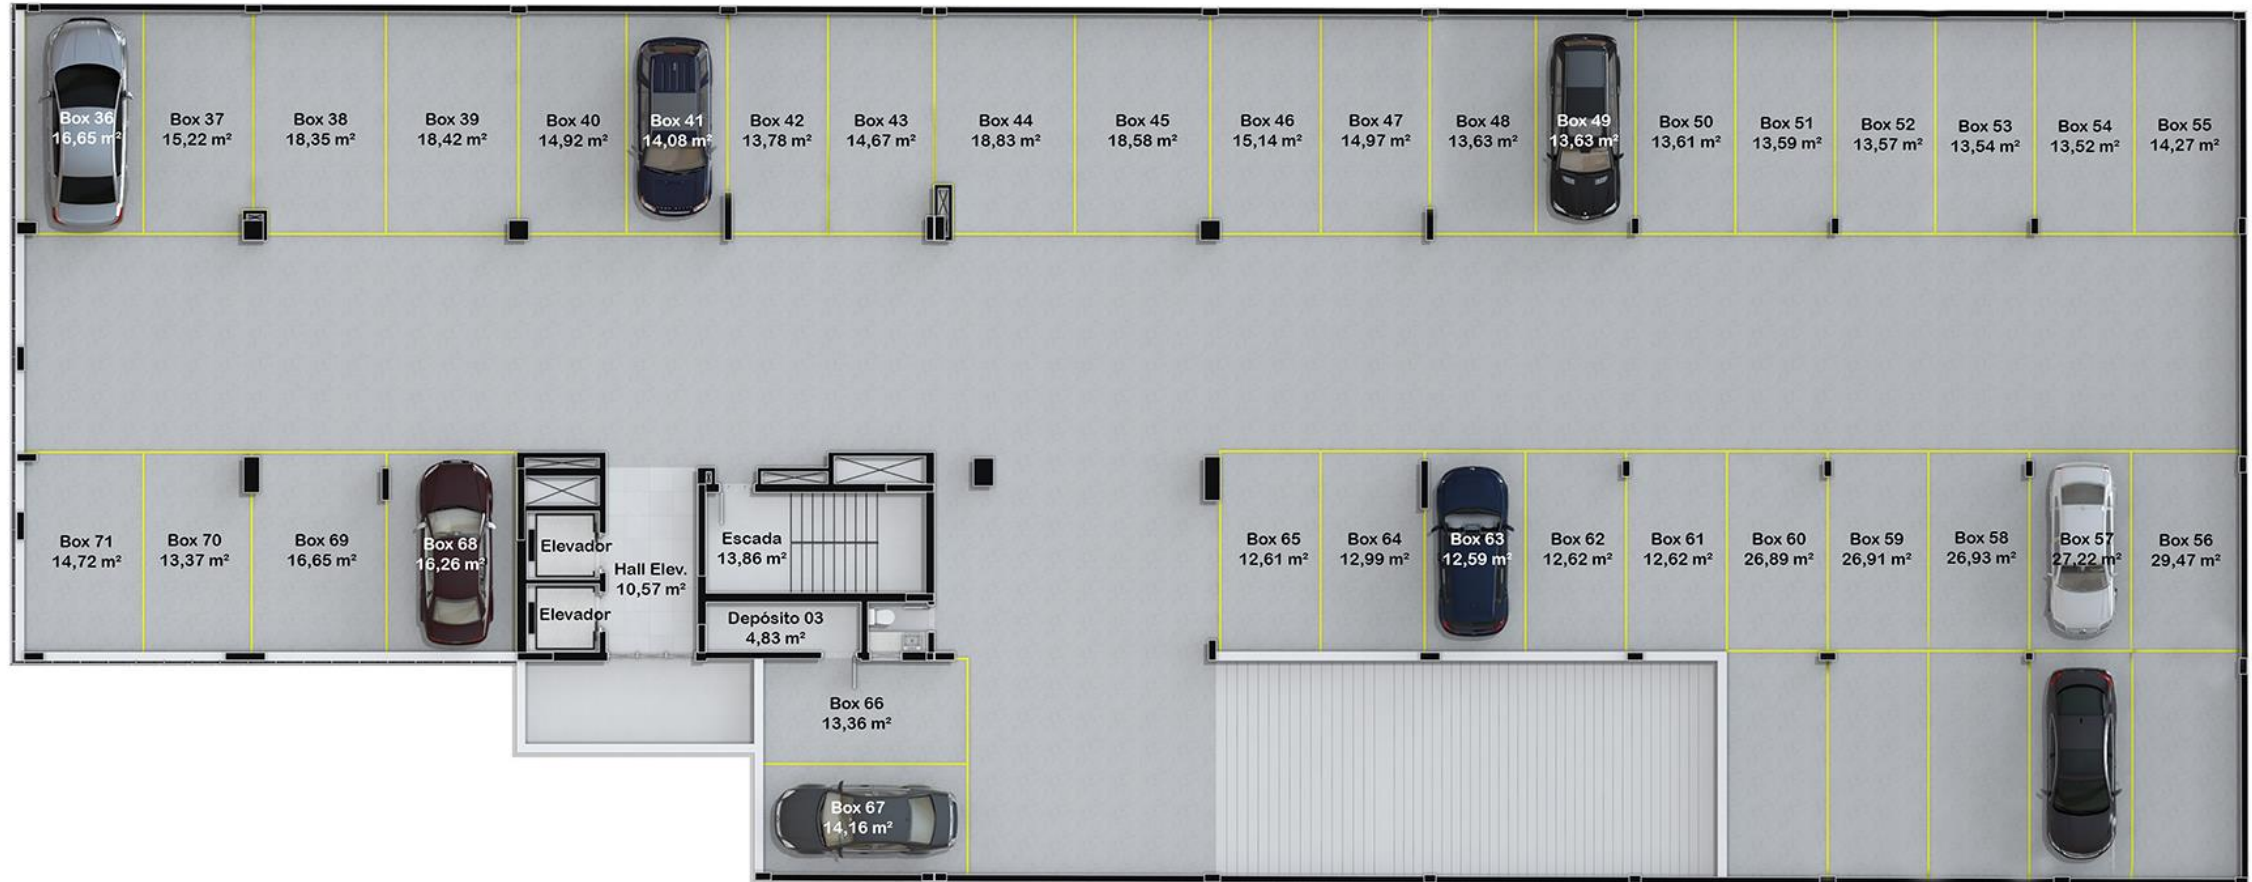

Área total: 6.986,95 m²

14 Pavimentos

Espaço Pub, Fitness e Solarium

PLACAS FOTOVOLTAICAS

CONNECT

485

PORTARIA AUTÔNOMA

**GERADOR DE ENERGIA PARA
ÁREAS CONDOMINIAIS**

Térreo

2° Pavimento

Apartamento 02 *dormitórios*

Área: 67,05m² priv.

 Pontos de gerador de energia

 Tomadas usb

APARTAMENTO DECORADO

**ESQUADRIAS DE PVC E
PERSIANAS AUTOMATIZADAS NOS
DORMITÓRIOS**

Apartamento 01 dormitório

Área: 49,66m² priv.

Pontos de gerador de energia

Tomadas usb

APARTAMENTO DECORADO

14º Pavimento

SOLARIUM

FITNESS

REIS

ESPAÇO PUB

SALÃO DE FESTAS COM BILHAR PROFISSIONAL,
CHOPEIRA E CHURRASQUEIRA GIRATÓRIA

VISTA PANORÂMICA DA CIDADE

RUA CAXIAS, 485 – CENTRO, ESTEIO

Para acessar as fotos do empreendimento:

[CLIQUE AQUI](#)