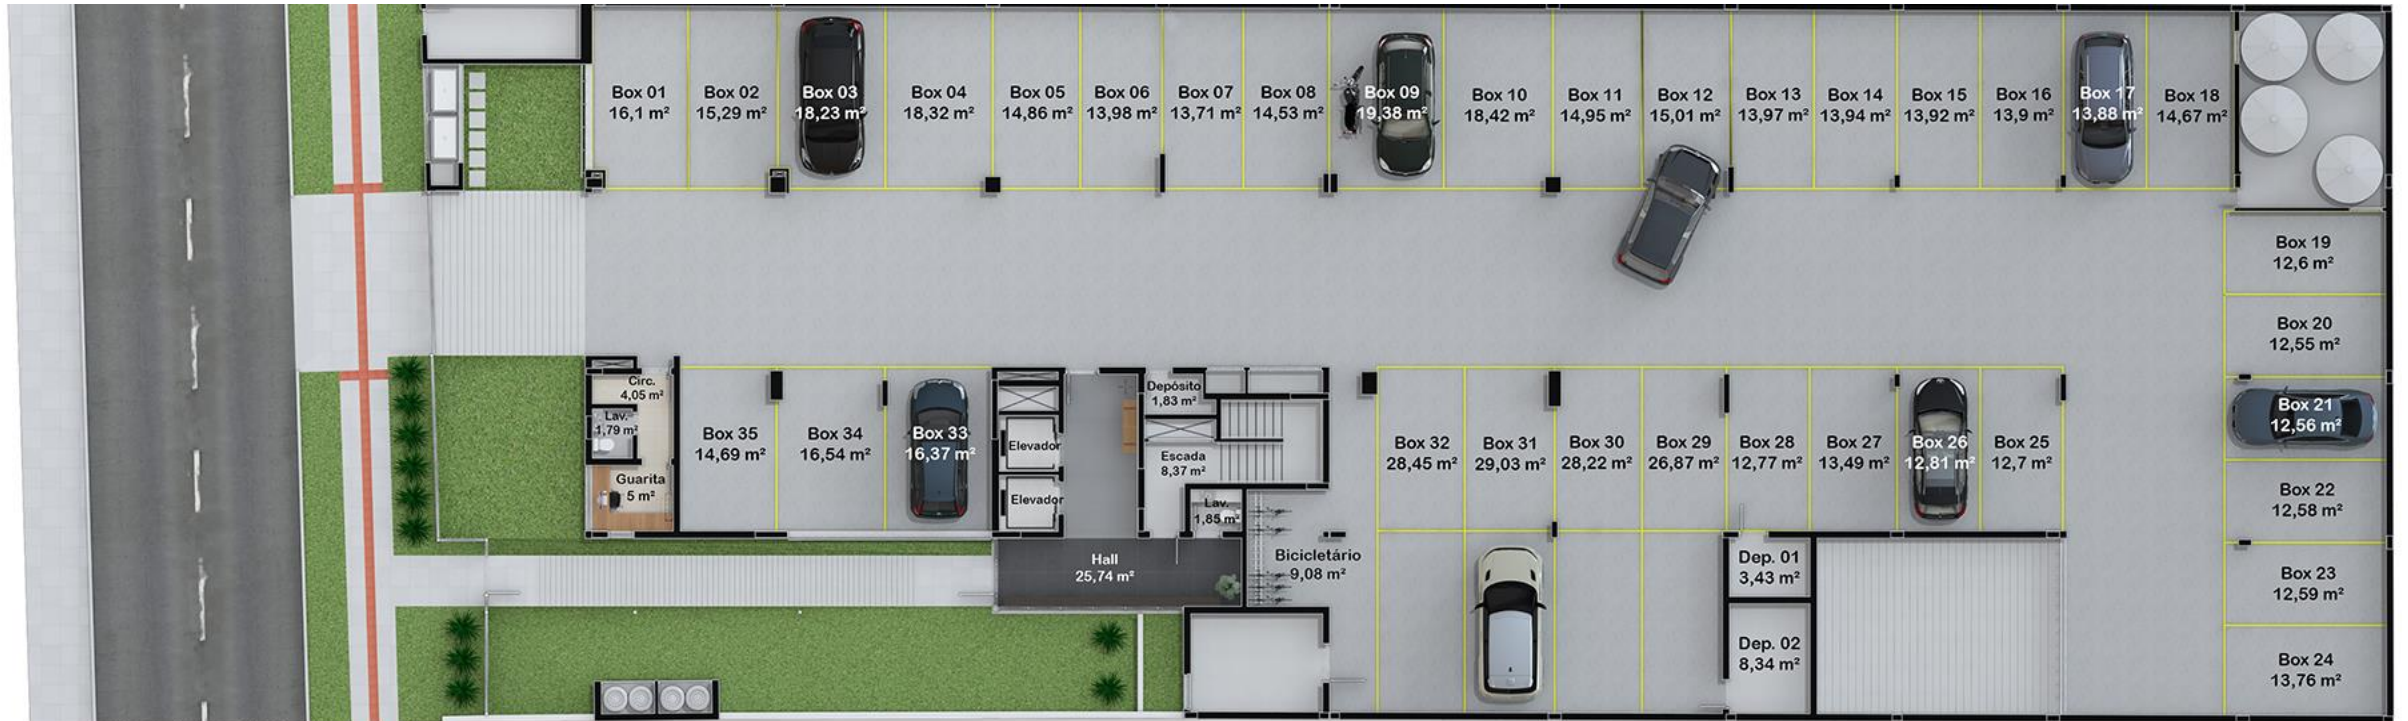

Área total: 6.986,95 m²

14 Pavimentos

Espaço Pub, Fitness e Solarium

PLACAS FOTOVOLTAICAS

CONNECT

485

PORTARIA AUTÔNOMA

**GERADOR DE ENERGIA PARA
ÁREAS CONDOMINIAIS**

Térreo

2° Pavimento

Apartamento 02 *dormitórios*

Área: 67,05m² priv.

 Pontos de gerador de energia

 Tomadas usb

APARTAMENTO DECORADO

**ESQUADRIAS DE PVC E
PERSIANAS AUTOMATIZADAS NOS
DORMITÓRIOS**

Apartamento 01 dormitório

Área: 49,66m² priv.

Pontos de gerador de energia

Tomadas usb

APARTAMENTO DECORADO

14º Pavimento

SOLARIUM

FITNESS

REIS

ESPAÇO PUB

SALÃO DE FESTAS COM BILHAR PROFISSIONAL,
CHOPEIRA E CHURRASQUEIRA GIRATÓRIA

VISTA PANORÂMICA DA CIDADE

RUA CAXIAS, 485 – CENTRO, ESTEIO

Para acessar as fotos do empreendimento:

[CLIQUE AQUI](#)